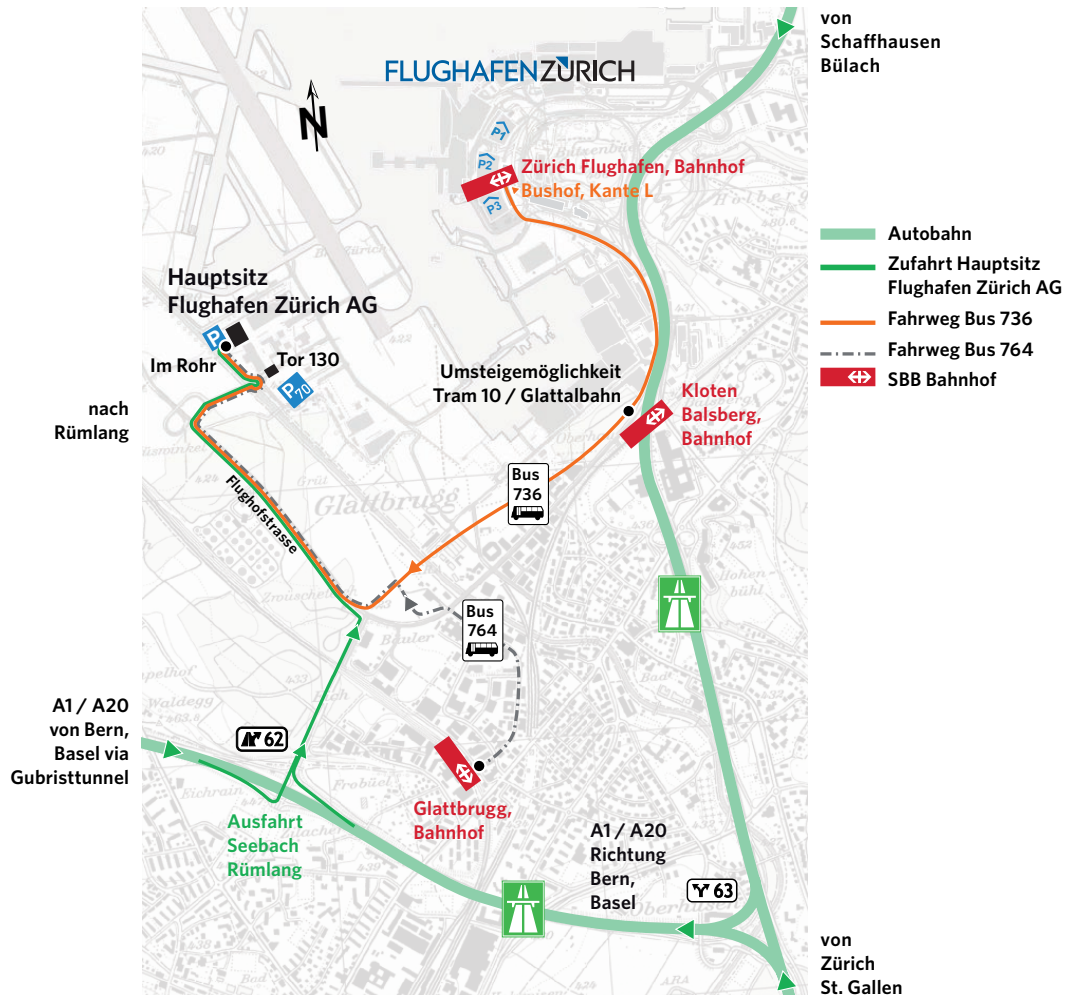

Anfahrt Hauptsitz Flughafen Zürich AG

Hintergrund: PK25 ©2004 Swisstopo (DV012611)

So finden Sie uns:

Mit Bahn / Bus via Zürich Flughafen

Mit dem Zug oder Bus bis Zürich Flughafen. Weiterfahrt ab Bushof, Kante L, Bus 736 bis zur Haltestelle «Im Rohr», Hauptsitz Flughafen Zürich AG.

Siehe separaten Fahrplan.

Mit Bahn / Bus via Kloten Balsberg

Mit dem Zug S7 ab Zürich HB oder Tram 10 / Glattalbahn bis Kloten Balsberg. Weiterfahrt mit Bus 736 bis zur Haltestelle «Im Rohr», Hauptsitz Flughafen Zürich AG.

Siehe separaten Fahrplan.

Mit Bahn / Bus via Glattbrugg

Mit dem Zug S5 ab Zürich HB bis Glattbrugg. Weiterfahrt mit Bus 764 bis zur Haltestelle «Im Rohr», Hauptsitz Flughafen Zürich AG. (Achtung: Bus 764 mit eingeschränktem Fahrplan)

Mit dem Auto via Zürich-Nordring Autobahn A1 / A20

Ausfahrt 62, Zürich Seebach, Richtung Rümlang, Abzweigung Richtung Im Rohr / Tor 130, Hauptsitz Flughafen Zürich AG. Navigationsgerät: Rohrstrasse 500, 8302 Kloten